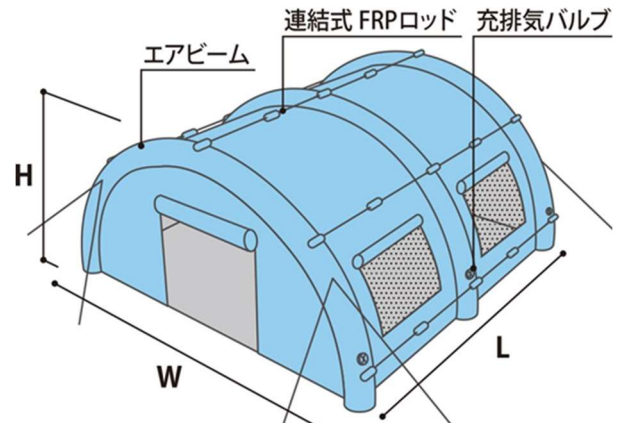

■ラインナップ

規格	寸法	床面積	収容人数	収納寸法	重量
MQ-342-A	3000x4000xh2000mm	12 m²(7畳)	6~8人	800x800x350mm	約 40 kg
MQ-442-A	4000x4000xh2500mm	16 m²(10畳)	8~10人	800x800x500mm	約 55 kg
MQ-462-A	4000x6000xh2500mm	24 m²(15畳)	12~16人	850x850x500mm	約 75 kg
MQ-562-A	5000x6000xh2700mm	30 m²(18畳)	15~20人	950x900x500mm	約 95 kg